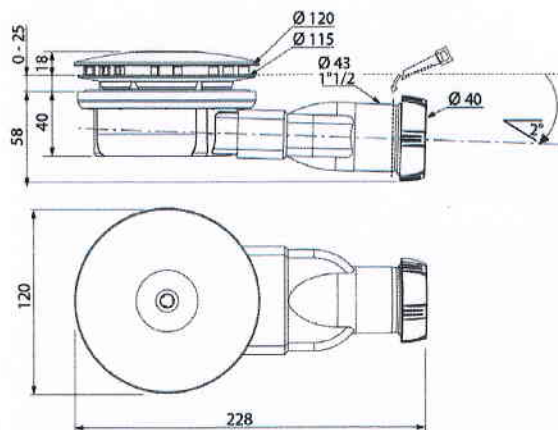

Schéma technique :

Website
www.akw-medicare.com
Email
ism@akw-medicare.com

Suivez-nous